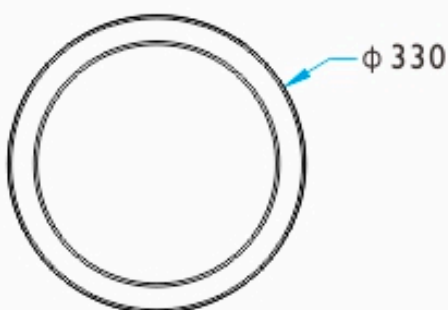

duoFLEX L LED panel

Flexibel tak/vägglamp, passar alla hålstorlekar mellan 65-310 mm.

Patenterad lösning för att passa de flesta befintliga hålstorlekar i taket. Snabb och enkel installation! Den går även att montera direkt mot tak utan håltagning.

Modeller med ljusrelä och/eller rörelsesensor finns också tillgängliga.

ARTIKLAR

Art nr	Watt	Färgtemp	Garanti	Mått ØXH	För hålstorlek	Lumen	Övrigt
PL33015-28CCTCR	Justerbar 15/22/28W	Justerbar 3000/4000/5700K	3 år	Ø330XH25	65-310mm eller tak/väggmonterad	Ca 90-100lm/W	-
PL330-15-28CCTSENCR	Justerbar 15/22/28W	Justerbar 3000/4000/5700K	3 år	Ø330XH25	65-310mm eller tak/väggmonterad	Ca 90-100lm/W	Rörelse/ ljussensor
PL330-28CCTDIMCR	28W	Justerbar 3000/4000/5700K	3 år	Ø330XH25	65-310mm eller tak/väggmonterad	Ca 90-100lm/W	Triac dimbar
PL330-15-28SMSARTCR	28W	Justerbar 3000/4000/5700K	3 år	Ø330XH25	65-310mm eller tak/väggmonterad	Ca 90-100lm/W	Smart USB, CCT justerbar och dimbar med USB plugin. Utan plugin endast CCT Switch.

INFO

- AC220-240V
- 3000/4000/6500K Switch
- Inbyggd LED driver
- CRI>80
- 110° ljusspridning
- Mjukt icke bländande ljus
- För de flesta hålstorlekar eller montering direkt mot tak.

Tillbehör

Front View