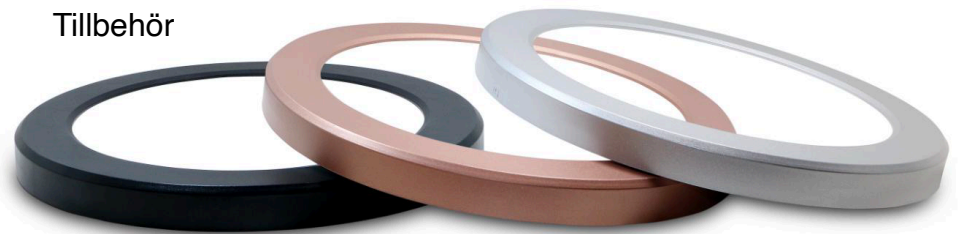

duoFLEX L LED panel

Flexibel tak/vägglamp, passar alla hålstorlekar mellan 65-310 mm.

Patenterad lösning för att passa de flesta befintliga hålstorlekar i taket. Snabb och enkel installation! Den går även att montera direkt mot tak utan håltagning.

Modeller med ljusrelä och/eller rörelsesensor finns också tillgängliga.

ARTIKLAR

Art nr	Watt	Färgtemp	Garanti	Mått ØXH	För hålstorlek	Lumen	Övrigt
PL33015-28CCTCR	Justerbar 15/22/28W	Justerbar 3000/4000/5700K	3 år	Ø330XH25	65-310mm eller tak/väggmonterad	Ca 90-100lm/W	-
PL330-15-28CCTSENCR	Justerbar 15/22/28W	Justerbar 3000/4000/5700K	3 år	Ø330XH25	65-310mm eller tak/väggmonterad	Ca 90-100lm/W	Rörelse/ ljussensor
PL330-28CCTDIMCR	28W	Justerbar 3000/4000/5700K	3 år	Ø330XH25	65-310mm eller tak/väggmonterad	Ca 90-100lm/W	Triac dimbar
PL330-15-28SMSARTCR	28W	Justerbar 3000/4000/5700K	3 år	Ø330XH25	65-310mm eller tak/väggmonterad	Ca 90-100lm/W	Smart USB, CCT justerbar och dimbar med USB plugin. Utan plugin endast CCT Switch.

INFO

- AC220-240V
- 3000/4000/6500K Switch
- Inbyggd LED driver
- CRI>80
- 110° ljusspridning
- Mjukt icke bländande ljus
- För de flesta hålstorlekar eller montering direkt mot tak.

Tillbehör

Front View

Google home

Amazon Alexa

Smart: Plug&play smart USB with WIFI, ZIGBEE or BLUETOOTH

Fit all cut-out from 65-310mm (2.5"-10")

Super Slim **25** mm THICKNESS

Way To Install

Recessed ▾

28W D330mm