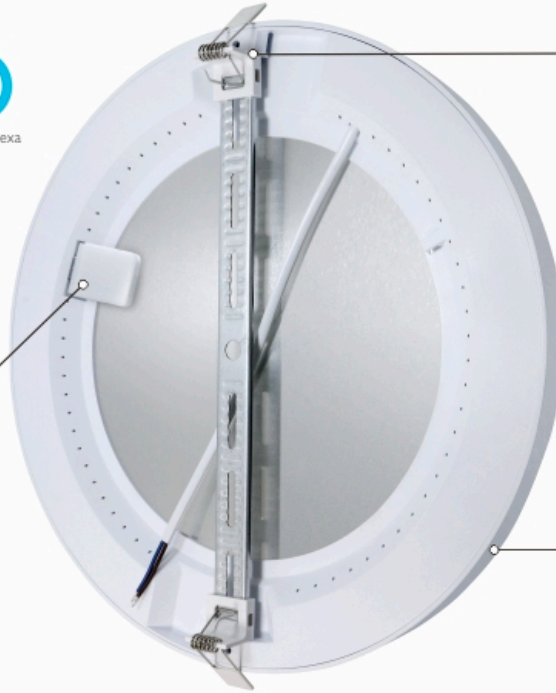

duoFLEX L LED panel

Flexibel tak/vägglamp, passar alla hålstorlekar mellan 65-310 mm.

Patenterad lösning för att passa de flesta befintliga hålstorlekar i taket. Snabb och enkel installation! Den går även att montera direkt mot tak utan håltagning.

INFO

- AC220-240V
- 3000/4000/6500K Switch
- Inbyggd LED driver
- CRI>80
- 110° ljusspridning
- Mjukt icke bländande ljus
- För de flesta hålstorlekar eller montering direkt mot tak.

Tillbehör

Front View

Side View

Back View

SmartEdge Multi-purpose Panel

Pre-set Button
to change color

CCT CHANGEABLE

Watt Settable

SMART THINGS

POWER BY

Google home

Amazon Alexa

Smart: Plug&play smart USB with WIFI, ZIGBEE or BLUETOOTH

Fit all cut-out from 65-310mm (2.5"-10")

Super Slim **25** mm THICKNESS

Way To Install

Recessed ▾

28W D330mm