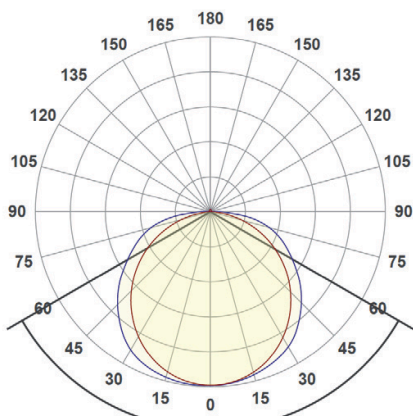

980/1580/1880mm

120°

Beam angle

GRÖNT  LJUS AB
www.grontljus.com