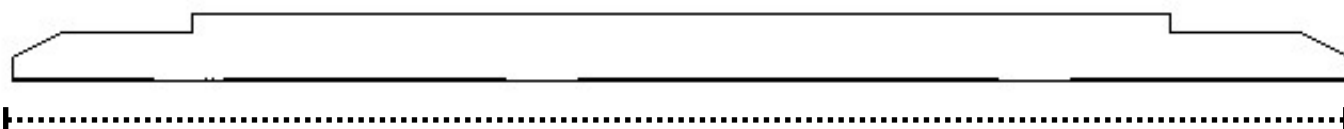

Industri IP23

Industriarmatur för LED lysrör

Kraftig armatur i galvaniserad stål med genomgående koppling 5X1,5mm². Anpassad för LED lysrör med inbyggd drivenhet.

- Linear LED för dubbla T8 LED
- LED lysrör T8, 200lm/W
- För tak, lina eller pendlad upphängning.
- Armatur i galvaniserad stål.
- CRI>80 (Upp till CRI>98 på begäran)
- Snabböppnad installationsbox.
- Alternativ modell med DALI, CASAMBI, 1-10V, ON/OFF Drivers.
- Alternativ modell med Tridonic emergency kit 3h.
- 5 års garanti.
- Estimerad livslängd LED lysrör ca 130 000h.

ARTIKLAR

| | T8ARM06- IP2320-LSE | T8ARM12- IP2332-LSE | T8ARM12- IP2348-LSE | T8ARM15- IP2356-LSE | T8ARM15- IP2380-LSE |
|---------------|------------------------|------------------------|------------------------|------------------------|------------------------|
| Frekvens (Hz) | 50/60 | 50/60 | 50/60 | 50/60 | 50/60 |
| Spänning (V) | 220-240 | 220-240 | 220-240 | 220-240 | 220-240 |
| Watt | 20 | 32 | 48 | 56 | 80 |
| Lumen | 3840 | 6158 | 8112 | 9998 | 14080 |
| Färgtemp. | Valfri | Valfri | Valfri | Valfri | Valfri |
| Längd | 980 | 1580 | 1580 | 1880 | 1880 |
| Bredd | 110 | 110 | 110 | 110 | 110 |
| Höjd | 60 | 60 | 60 | 60 | 60 |

980/1580/1880mm

120°

Beam angle

GRÖNT  LJUS AB
www.grontljus.com