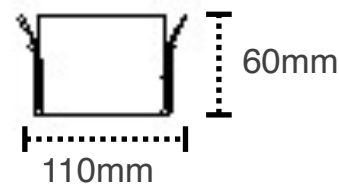

Industri IP23

Industriarmatur för LED lysrör

Kraftig armatur i galvaniserad stål med genomgående koppling 5X1,5mm². Anpassad för LED lysrör med inbyggd drivenhet.

- Linear LED för dubbla T8 LED
- LED lysrör T8, 200lm/W
- För tak, lina eller pendlad upphängning.
- Armatur i galvaniserad stål.
- CRI>80 (Upp till CRI>98 på begäran)
- Snabböppnad installationsbox.
- Alternativ modell med DALI, CASAMBI, 1-10V, ON/OFF Drivers.
- Alternativ modell med Tridonic emergency kit 3h.
- 5 års garanti.
- Estimerad livslängd LED lysrör ca 130 000h.

ARTIKLAR

| | T8ARM06- IP2320-LSE | T8ARM12- IP2332-LSE | T8ARM12- IP2348-LSE | T8ARM15- IP2356-LSE | T8ARM15- IP2380-LSE |
|---------------|------------------------|------------------------|------------------------|------------------------|------------------------|
| Frekvens (Hz) | 50/60 | 50/60 | 50/60 | 50/60 | 50/60 |
| Spänning (V) | 220-240 | 220-240 | 220-240 | 220-240 | 220-240 |
| Watt | 20 | 32 | 48 | 56 | 80 |
| Lumen | 3840 | 6158 | 8112 | 9998 | 14080 |
| Färgtemp. | Valfri | Valfri | Valfri | Valfri | Valfri |
| Längd | 980 | 1580 | 1580 | 1880 | 1880 |
| Bredd | 110 | 110 | 110 | 110 | 110 |
| Höjd | 60 | 60 | 60 | 60 | 60 |

980/1580/1880mm

120°

Beam angle

GRÖNT  LJUS AB
www.grontljus.com