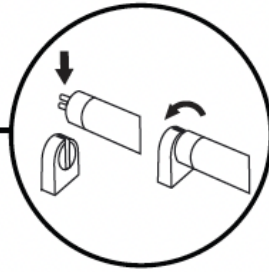

T8 Sport

Armatyr för sportanläggningar, anpassad för LED lysrör.

Kraftig armatur i pulverlackad stål med genomgående koppling 5X1,5mm². Anpassad för LED lysrör med inbyggd drivenhet.

- För 2XT8 eller 4XT8 LED
- LED lysrör T8, 200lm/W
- För tak, lina eller pendlad upphängning.
- Armatur i pulverlackad stål.
- CRI>80 (Upp till CRI>98 på begäran)
- Alternativ med DALI, CASAMBI, 1-10V dim.
- Alternativ med Tridonic emergency kit 3h.
- Estimerad livslängd LED lysrör ca 130 000h.
- IP20

1

2

3

4

5

2x

6

7

8

4x

9