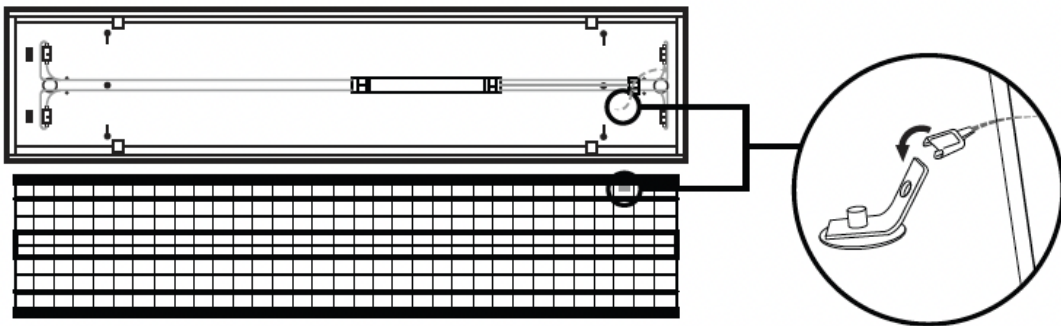

T8 Sport

Armatyr för sportanläggningar, anpassad för LED lysrör.

Kraftig armatur i pulverlackad stål med genomgående koppling 5X1,5mm². Anpassad för LED lysrör med inbyggd drivenhet.

- För 2XT8 eller 4XT8 LED
- LED lysrör T8, 200lm/W
- För tak, lina eller pendlad upphängning.
- Armatur i pulverlackad stål.
- CRI>80 (Upp till CRI>98 på begäran)
- Alternativ med DALI, CASAMBI, 1-10V dim.
- Alternativ med Tridonic emergency kit 3h.
- Estimerad livslängd LED lysrör ca 130 000h.
- IP20

1

2

3

4

5

2x

6

7